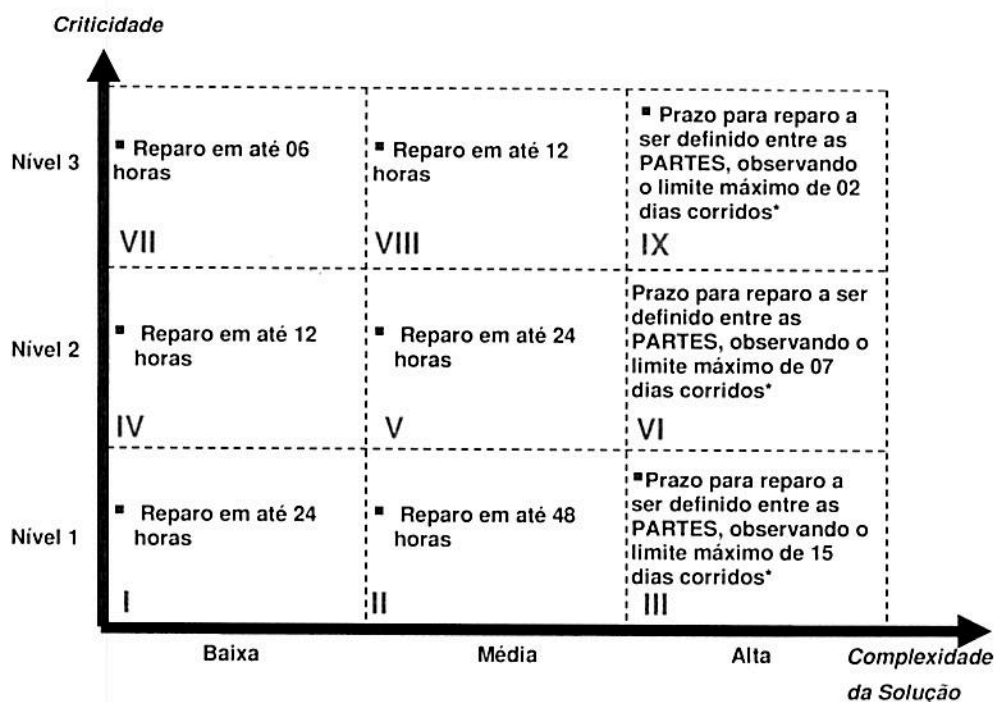

Figura 1 - Relação Criticidade x Complexidade dos chamados

*Podendo o prazo ser estendido a critério do PODER CONCEDENTE.

As condições para enquadramento em cada um dos níveis de criticidade e complexidade deverão ser propostas pela CONCESSIONÁRIA, observando os critérios mínimos apresentados neste item, e aprovados pelo PODER CONCEDENTE.

A criticidade do serviço está relacionada ao tipo de via em que foi aberto o chamado ou aos riscos que sua ocorrência representa ao funcionamento e aos munícipes beneficiários da REDE MUNICIPAL DE ILUMINAÇÃO PÚBLICA, sendo assim, as condições para enquadramento em cada um dos níveis de criticidade deverão atender minimamente:

- i. Criticidade Nível 3:
  - Todos os chamados de pronto atendimento;
  - Chamados que envolvam as vias V1, conforme listadas no ANEXO 13;